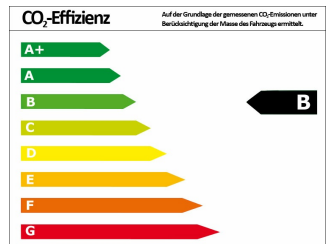

OPEL Astra 1.4 Turbo Dynamic NAVI / SZH / RFK / PDC

Gebrauchtfahrzeug

Druckdatum: 23.05.2019

Preis: 16.990 € MwSt. ausweisbar

Fahrzeugnummer: 000388918

Fahrzeugdaten

Leistung	110 kW (150 PS)
Erstzulassung	11/2017
Farbe	grau ()

Verbrauch und Umwelt

Effizienzklasse	B
CO₂-Ausstoß komb.*	124 g/km
Verbr. innerorts*	7,10 l/100km
Verbr. außerorts*	4,40 l/100km
Verbr. kombiniert*	5,40 l/100km

*) Weitere Informationen zum offiziellen Kraftstoffverbrauch und den offiziellen spezifischen CO₂-Emissionen neuer Personenkraftwagen können dem „Leitfaden über den Kraftstoffverbrauch, die CO₂-Emissionen und den Stromverbrauch neuer Personenkraftwagen“ entnommen werden, der an allen Verkaufsstellen und bei der Deutschen Automobil Treuhand GmbH (DAT) unentgeltlich erhältlich ist.

Autohaus Berghorn GmbH

Nendorf Hauptstr. 15, 31592 Stolzenau · Barenburger Straße 10, 27245 Kirchdorf

Tel.: 05765/9600-0 || 04273/93377-0 · Fax: · info@autohaus-berghorn.de